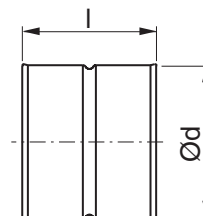

Муфта

MF

Описание

Муфта предназначена для соединения фитингов.

Размеры

Ød Ном.	l мм	m кг
63	95	0,06
80	95	0,08
100	95	0,10
125	95	0,13
160	95	0,20
200	95	0,25
250	140	0,42
315	140	0,54
355	125	0,62
400	180	0,96
450	170	1,17
500	180	1,46
560	170	1,57
630	170	1,74
710	219	1,96
800	219	2,24
900	219	4,00
1000	255	5,09
1250	255	10,2

Пример для заказа

Изделие **MF**
Диаметр Ød **200**

1

2

3

4

5

6