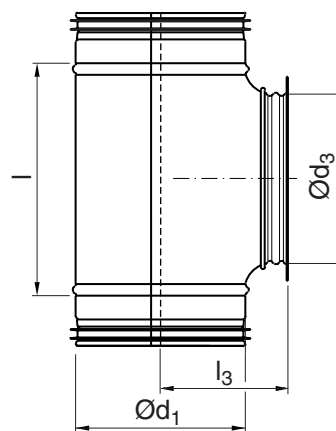

## Description

Short branch with air valve socket and nail flange with pre-punched holes.

Fits air valve KVB etc.

## Dimensions

Ød <sub>1</sub> nom	Ød <sub>3</sub> nom	l mm	l <sub>3</sub> mm	m kg
100	92	130	93	0,31
125	92	130	106	0,52
125	117	165	106	0,67
160	152	229	131	1,02